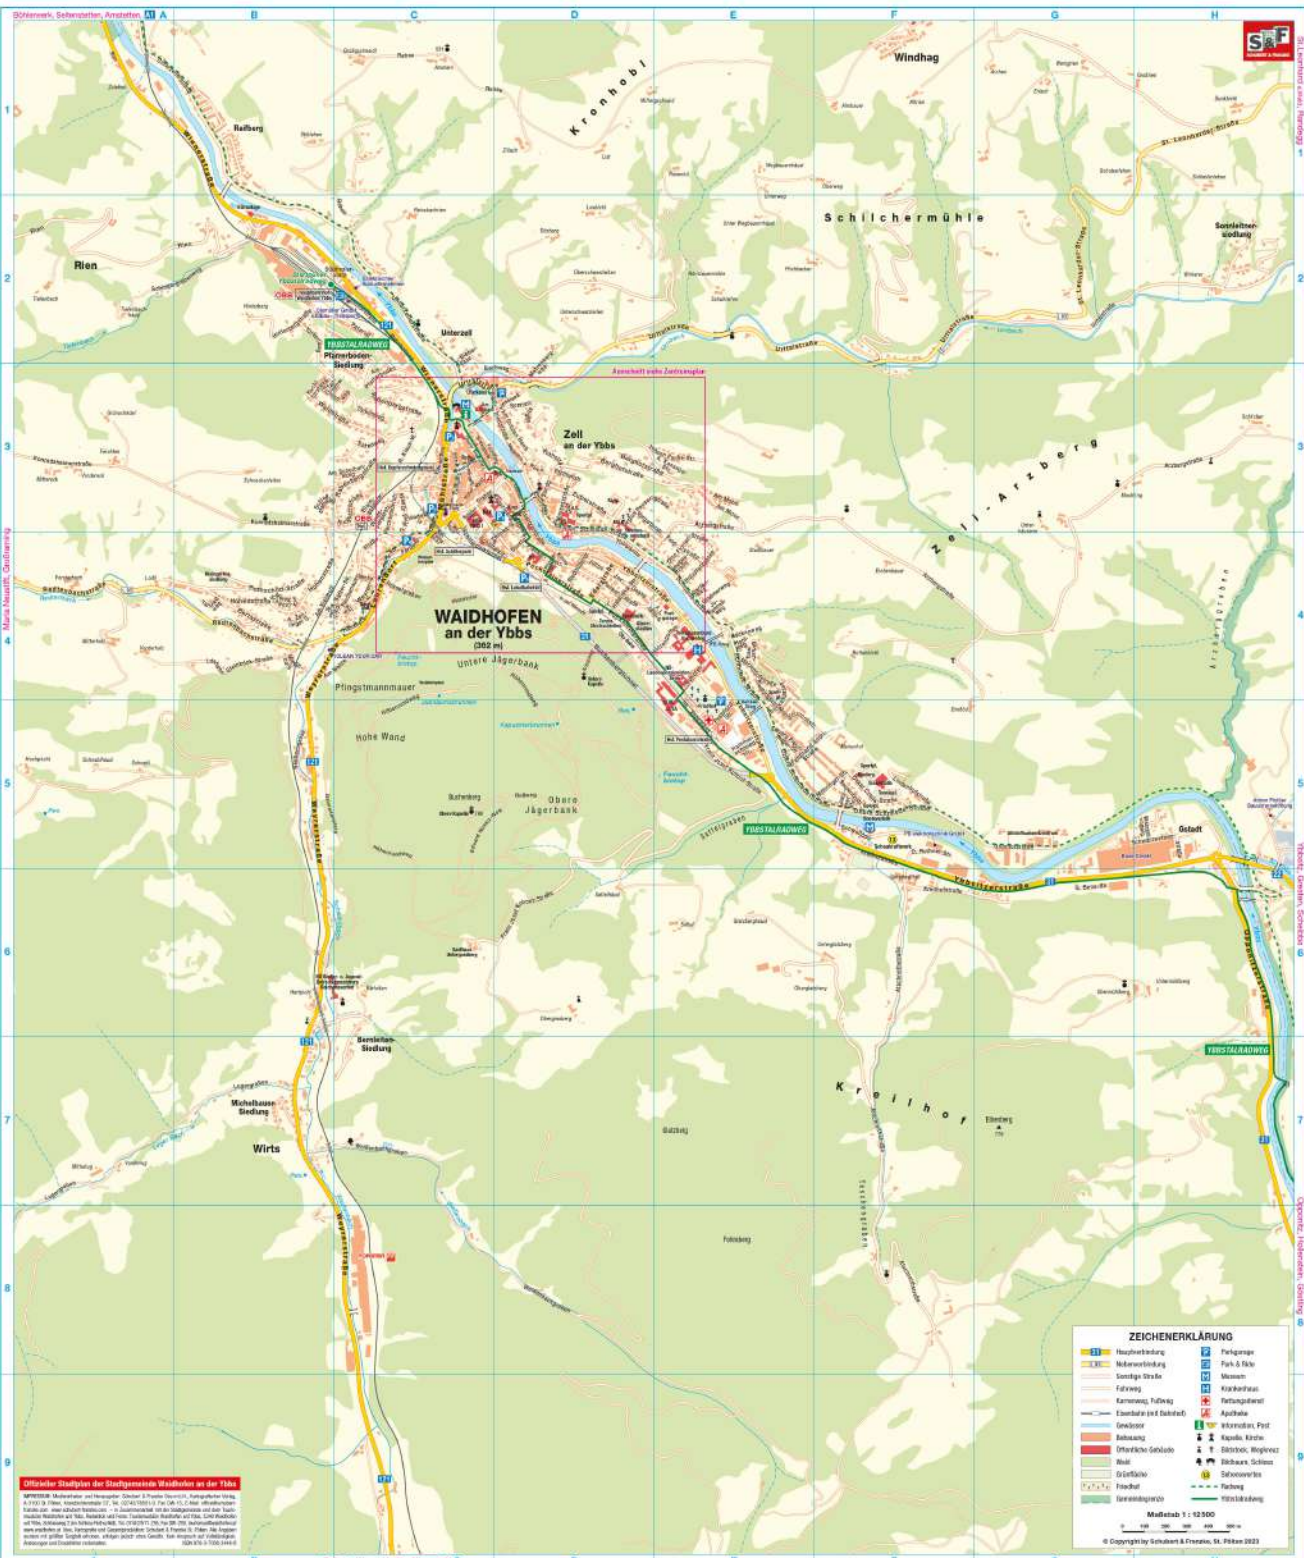

SCHULEN – AUSFLUGSFAHRTEN
KRANKENTRANSPORTE
FLUGHAFENTRANSFER

Die Schönheit des Ybbstals entdecken

Beliebter Radweg führt durch Stadt und Land

Kulinarische Abstecher

Route durch die Stadt

Einkaufen & genießen

Wochenmarkt

Straßenverzeichnis Waidhofen