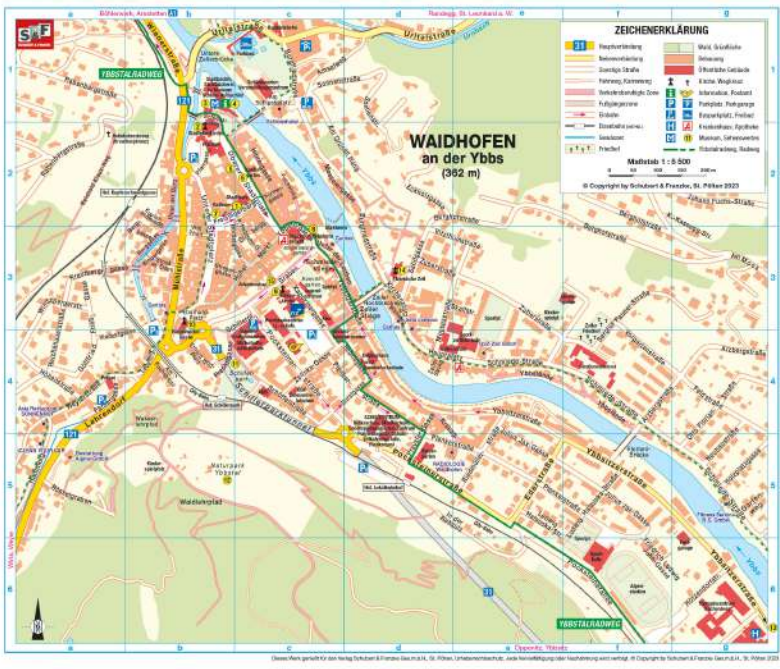

Mai's Tiere & Zubehör
Hummergasse 4 · 3340 Waidhofen/Ybbs
Tel. 07442 55 004 · www.mais-tiere.at

CLEAN TOUR CAR
Hummergasse 4 · Weyersstraße 56 · 3340 Waidhofen/Ybbs
Tel. 0664 411 48 93 · www.clean-tour-car.at

Fitneszentrums
Ihr individueller Partner für alle Ihre Fitness-Anforderungen

Fitneszentrums
An und neben dem Haus & Gesundheitszentrum

Strukturplanung
Fitness-Checkups
alle Wochen
Reparatur
Zuchtmaschinen
Zubehör

www.fitness-service.at

Asia Restaurant SONNENHOF
BUFFET · SUSHI · MAKI · NUDEL · REIS · WOK
Weyers Straße 23 · 3340 Waidhofen a.d.Ybbs
Tel. 07442 54 524
Markt 0078 97 33 040

Monday – Sunday & Feiertag
von 11:30 – 10:30 Uhr & 17:00 – 21:30 Uhr
Mattias gewöhnlich – ansonsten Feiertag

vita bene

Ihr Partner für 24-Stunden-Betreuung
www.vitabene.at

Malerei Haider Andreas
Alles für die Hochzeit!
3335 Weyer
0664 / 23 66 146

Malerei Haider Andreas
3335 Weyer
0664 / 23 66 146
malerei-haider@gmx.at

Schatzöd
Komradstr. 63 · 3340 Waidhofen/Ybbs
Tel. 07442 52771 · gabriele.herringer@gmx.at
www.schatzoed.at

Schatzöd
Komradstr. 63 · 3340 Waidhofen/Ybbs
Tel. 07442 52771 · gabriele.herringer@gmx.at
www.schatzoed.at