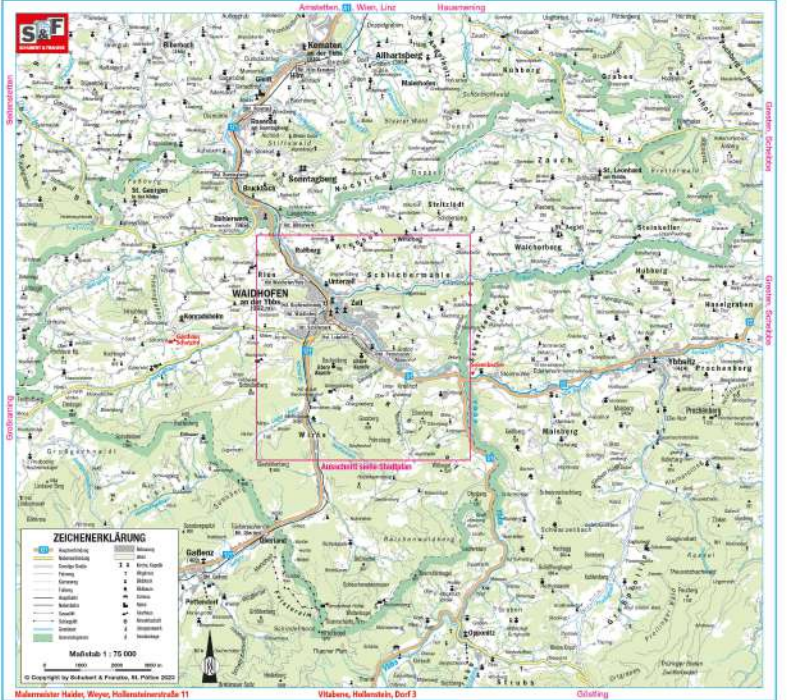

Waidhofen ENTDECKEN
Stadtplan

SCHLOSS ROTHSCILD
Schloss voller Möglichkeiten
T +43 7442 524 000 · www.schloss-rothschild.at

INFORMATION
TOURISMUSBÜRO Waidhofen a.d.Ybbs
Schloßweg 2 (im Schloss Rothschild), 3340 Waidhofen a.d.Ybbs
Tel. +43 05 98 049, info@ybbstour.at · www.ybbstour.at

BESTATTUNG AIGNER
3340 Waidhofen/Ybbs, Hauptplatz 1
+43 05 98 049, info@bestattung-aigner.at
www.bestattung-aigner.at

Therapiezentrum Buchenberg
Das am Fuße des Buchenbergs gelegene Therapiezentrum der BVAEB bietet:

- Rehabilitation bei neurologischen Erkrankungen
- Rehabilitation bei Stoffwechselerkrankungen
- Genesung

Therapiezentrum Buchenberg
Hilfenstraße 1 · 3340 Waidhofen an der Ybbs
Telefon: 054045-82012 · E-Mail: info@buchenberg.at
www.buchenberg.at

bene
INSPIRIERENDE BÜROS. SEIT 1790.
www.bene.com